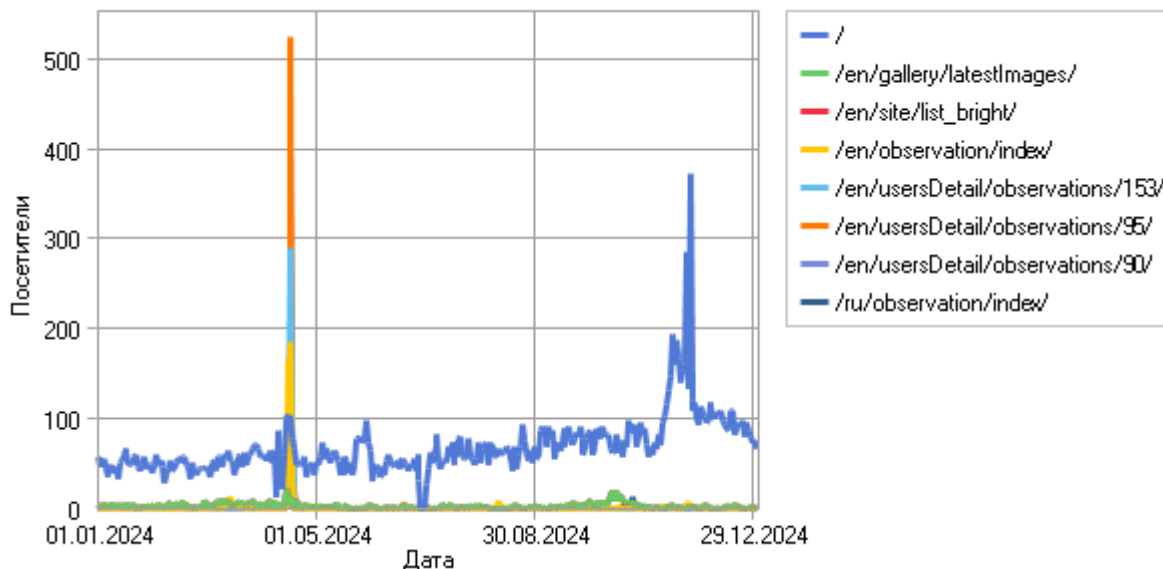

Посещаемость по месяцам

Месяц	Хиты	Просмотры страниц	Посетители	Трафик (КБ)
Янв 2024	293 334	82 998	3 153	2 198 734
Фев 2024	428 705	4 393	2 490	3 042 456
Мар 2024	316 088	96 269	3 199	3 006 098
Апр 2024	510 958	156 693	88 542	2 857 396
Май 2024	659 696	21 433	4 134	3 954 965
Июн 2024	300 832	16 305	3 290	1 905 279
Июл 2024	378 120	6 474	4 265	2 471 875
Авг 2024	449 939	11 209	4 475	3 192 443
Сен 2024	300 071	10 899	6 941	2 197 103
Окт 2024	660 152	13 526	7 976	4 605 744
Ноя 2024	759 942	10 247	7 398	4 882 661
Дек 2024	535 442	6 626	5 814	4 179 006
Всего	5 593 279	437 072	141 677	38 493 765

Отчет для 195.209.248.207: Ресурсы

Период отчета: 01.01.2024 00:00:05 - 31.12.2024 23:59:57

Отчет создан в Сб Янв 18, 2025 - 16:19:02

Страницы

Обращение к страницам по дням