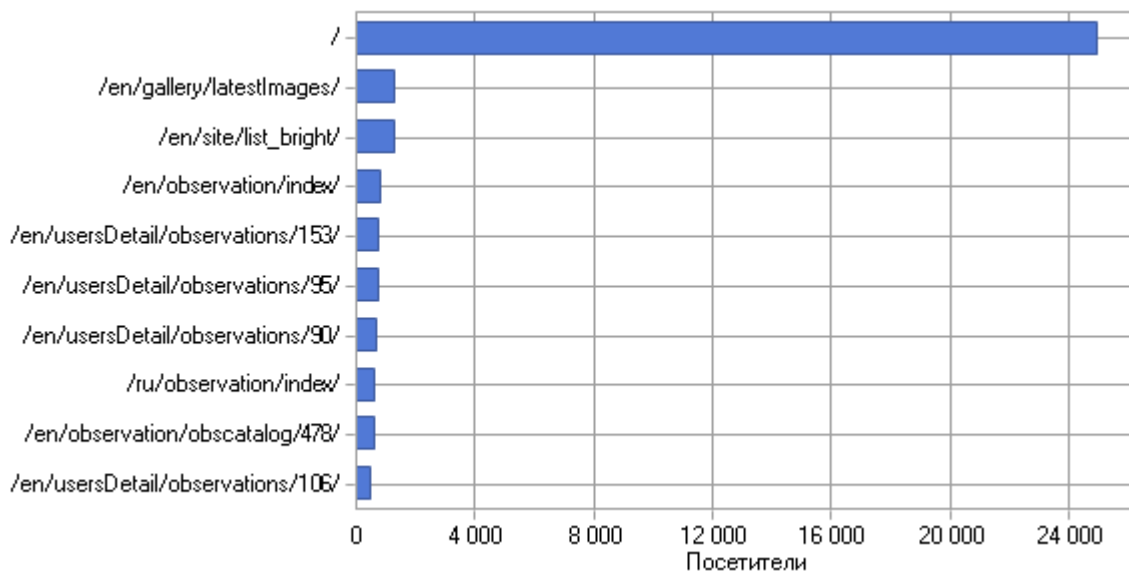

Наиболее популярные страницы

	Страница	Хиты	Незавершенные запросы	Посетители	Трафик (КБ)
1	http://195.209.248.207/	28 926	0	24 958	344 325
2	http://195.209.248.207/en/gallery/latestImages/	2 250	0	1 257	1 435
3	http://195.209.248.207/en/site/list_bright/	2 164	0	1 253	2 851
4	http://195.209.248.207/en/observation/index/	16 640	0	804	79 070
5	http://195.209.248.207/en/usersDetail/observations/153/	836	0	766	4 237
6	http://195.209.248.207/en/usersDetail/observations/95/	925	0	765	4 184
7	http://195.209.248.207/en/usersDetail/observations/90/	699	0	678	3 175
8	http://195.209.248.207/ru/observation/index/	891	0	600	6 044
9	http://195.209.248.207/en/observation/obscatalog/478/	613	0	582	6 094
10	http://195.209.248.207/en/usersDetail/observations/106/	512	0	505	2 315
11	http://195.209.248.207/ru/news/view/	5 408	0	501	106 169
12	http://195.209.248.207/en/observation/obscatalog/121/	507	0	475	5 230
13	http://195.209.248.207/en/usersDetail/observations/63/	432	0	427	1 946
14	http://195.209.248.207/en/usersDetail/observations/148/	463	0	396	2 575
15	http://195.209.248.207/en/usersDetail/observations/96/	381	0	377	1 724
16	http://195.209.248.207/en/usersDetail/observations/207/	375	0	374	1 701
17	http://195.209.248.207/ru/site/contactadmin/	5 112	0	358	41 998
18	http://195.209.248.207/ru/usersDetail/observations/43/	417	0	337	2 967
19	http://195.209.248.207/en/usersDetail/observations/89/	313	0	313	1 407
20	http://195.209.248.207/en/observation/obscatalog/257/	292	0	292	2 552
21	http://195.209.248.207/ru/observation/obscatalog/141/	286	0	286	2 561
22	http://195.209.248.207/en/observation/obscatalog/64/	263	0	263	2 296
23	http://195.209.248.207/en/observation/obscatalog/414/	257	0	255	2 252
24	http://195.209.248.207/ru/observation/obscatalog/478/	319	0	251	2 858
25	http://195.209.248.207/en/usersDetail/observations/93/	240	0	239	1 109
26	http://195.209.248.207/en/observation/obscatalog/135/	244	0	237	2 142
27	http://195.209.248.207/en/observation/obscatalog/1119/	261	0	231	3 116
28	http://195.209.248.207/en/observation/obscatalog/770/	249	0	219	3 007
29	http://195.209.248.207/ru/usersDetail/observations/148/	219	0	218	1 062
30	http://195.209.248.207/en/observation/obscatalog/1194/	216	0	216	1 889
31	http://195.209.248.207/ru/observation/obscatalog/1119/	203	0	202	1 850