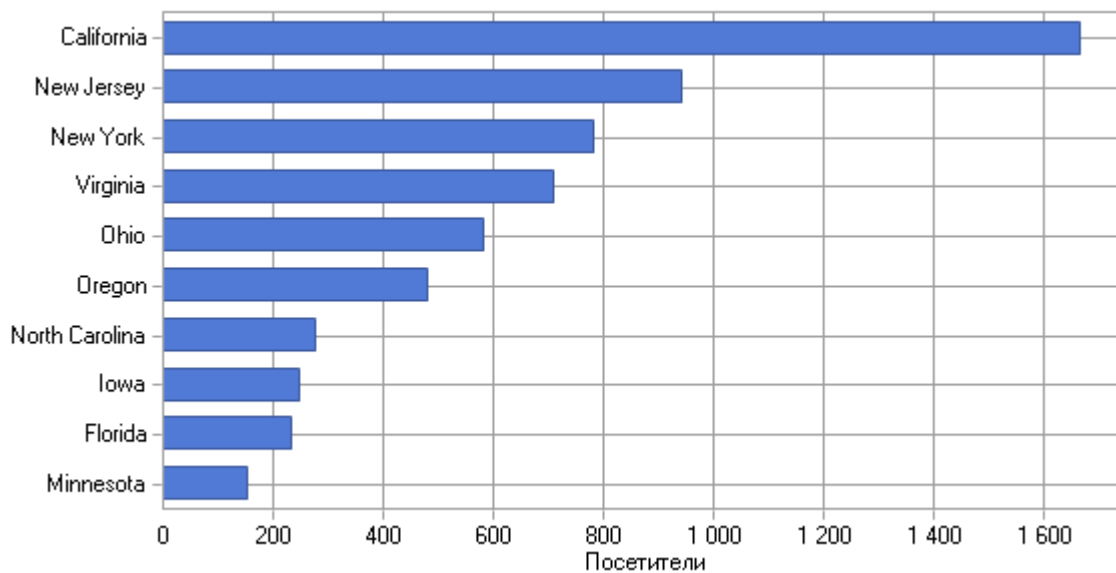

119	Бурунди	2	2	0,00%	31
120	Британская Территория в Индийском Океане	2	1	0,00%	12
121	Гватемала	12	1	0,00%	157
122	ХК	1	1	0,00%	15
123	Бенин	2	1	0,00%	12
124	Йемен	1	1	0,00%	0
125	Кот Д'Ивуар	1	1	0,00%	15
126	Джерси	38	1	0,00%	479
127	Мальдивские острова	1	1	0,00%	15
128	Мали	1	1	0,00%	15
129	Черногория	1	1	0,00%	15
130	Пуэрто-Рико	2	1	0,00%	12
131	Оман	2	1	0,00%	12
132	Мозамбик	1	1	0,00%	15
133	Ливия	2	1	0,00%	0
134	Сент-Люсия	1	1	0,00%	15
135	Туркменистан	1	1	0,00%	6
136	Тонга	1	1	0,00%	15
137	Сирия	1	1	0,00%	6
138	Свазиленд	1	1	0,00%	15
139	Лихтенштейн	1	1	0,00%	6
	Всего	592 205	141 706	100,00%	4 825 559

Штаты США

Наиболее активные штаты США

Наиболее активные штаты США

	Штат	Хиты	Посетители	Трафик (КБ)
1	California	3 980	1 663	28 373
2	New Jersey	2 491	943	16 763
3	New York	1 684	780	9 762