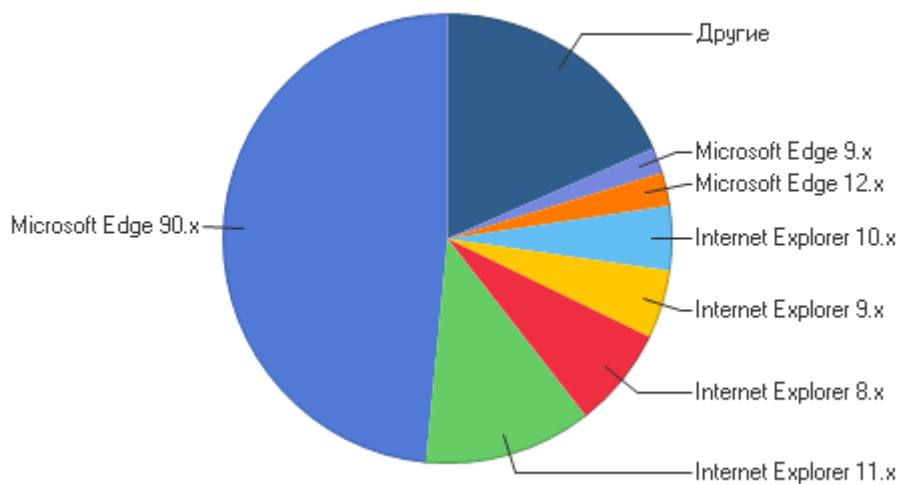

Версии Internet Explorer и Microsoft Edge

	Браузер	Хиты	Посетители	% от всех посетителей
1	Microsoft Edge 90.x	3 086	3 038	48,46%
2	Internet Explorer 11.x	1 596	758	12,09%
3	Internet Explorer 8.x	1 022	454	7,24%
4	Internet Explorer 9.x	742	309	4,93%
5	Internet Explorer 10.x	595	290	4,63%
6	Microsoft Edge 12.x	272	151	2,41%
7	Microsoft Edge 9.x	150	115	1,83%
8	Microsoft Edge 17.x	174	104	1,66%
9	Microsoft Edge 15.x	203	102	1,63%
10	Microsoft Edge 10.x	211	97	1,55%
11	Microsoft Edge 18.x	263	93	1,48%
12	Microsoft Edge 13.x	261	90	1,44%
13	Microsoft Edge 14.x	196	84	1,34%
14	Microsoft Edge 11.x	284	83	1,32%
15	Microsoft Edge 16.x	181	79	1,26%
16	Microsoft Edge 8.x	78	59	0,94%
17	Microsoft Edge 120.x	270	49	0,78%
18	Internet Explorer 5.x	10 734	46	0,73%
19	Microsoft Edge 110.x	56	45	0,72%
20	Microsoft Edge 122.x	513	28	0,45%
21	Internet Explorer 6.x	36	26	0,41%
22	Microsoft Edge 124.x	248	21	0,33%
23	Microsoft Edge 117.x	241	18	0,29%
24	Microsoft Edge 109.x	26	13	0,21%
25	Microsoft Edge 123.x	245	12	0,19%
26	Microsoft Edge 130.x	228	11	0,18%
27	Microsoft Edge 121.x	191	11	0,18%
28	Internet Explorer 7.x	18	11	0,18%
29	Microsoft Edge 100.x	10	8	0,13%
30	Microsoft Edge 129.x	202	7	0,11%
31	Microsoft Edge 78.x	5	5	0,08%
32	Microsoft Edge 119.x	286	4	0,06%