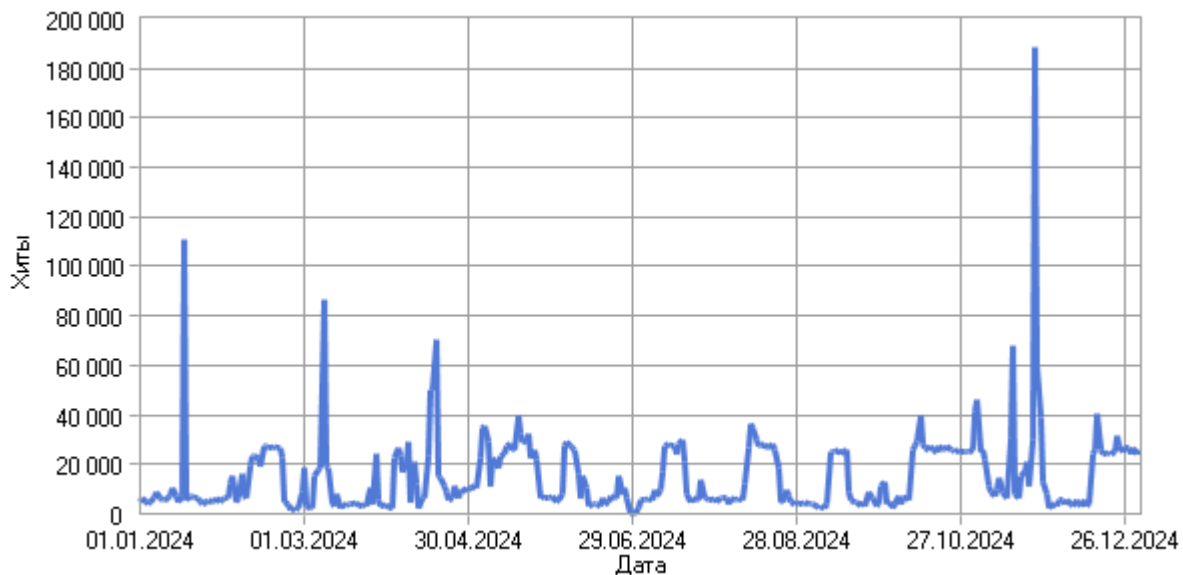

Хиты по дням