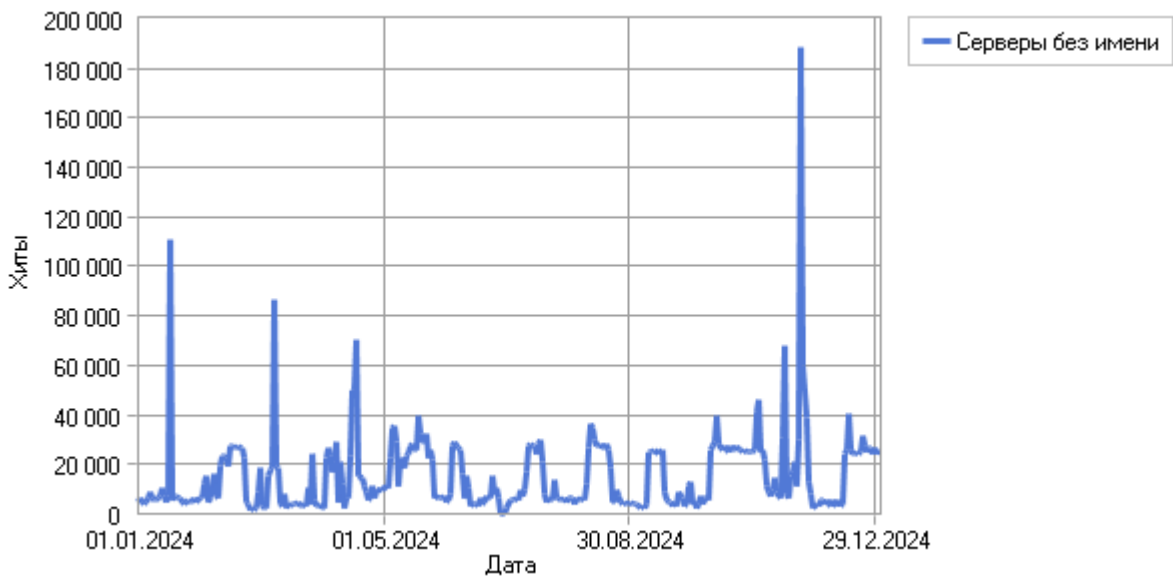

Серверы с балансировкой нагрузки

Серверы с балансировкой нагрузки

	Сервер	Хиты	Незавершенные запросы	Просмотры страниц	Трафик (КБ)
1	Серверы без имени	5 593 279	17 248	437 072	38 493 765
	Всего	5 593 279	17 248	437 072	38 493 765

Отчет для 195.209.248.207: Посетители

Powered by
WebLog Expert

Период отчета: 01.01.2024 00:00:05 - 31.12.2024 23:59:57

Отчет создан в Сб Янв 18, 2025 - 15:53:41