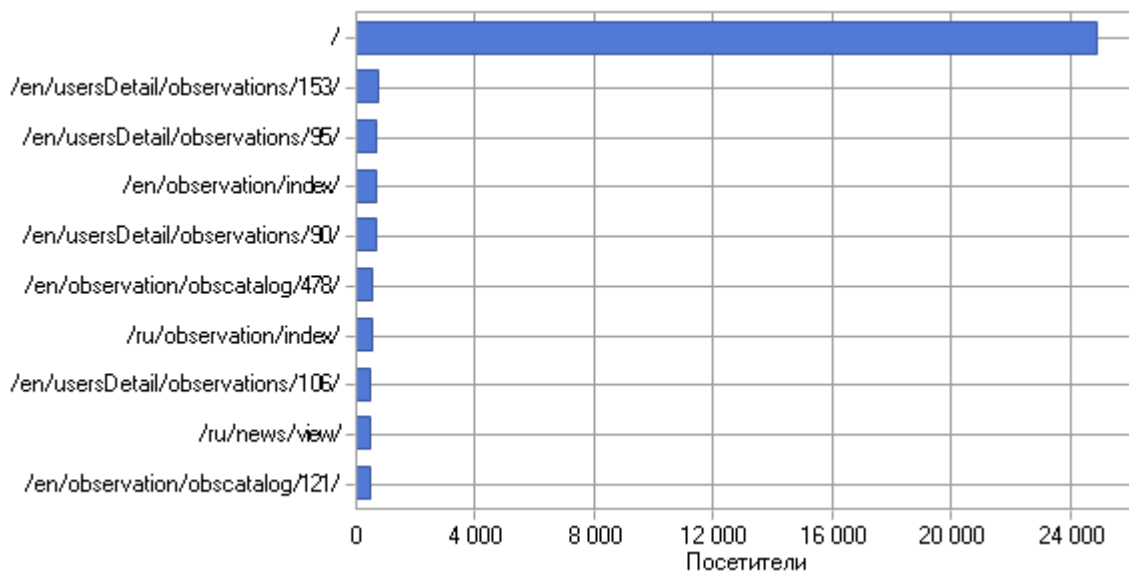

Популярные точки входа

	Страница	Посетители
1	http://195.209.248.207/	24 907
2	http://195.209.248.207/en/usersDetail/observations/153/	734
3	http://195.209.248.207/en/usersDetail/observations/95/	698
4	http://195.209.248.207/en/observation/index/	645
5	http://195.209.248.207/en/usersDetail/observations/90/	639
6	http://195.209.248.207/en/observation/obscatalog/478/	534
7	http://195.209.248.207/ru/observation/index/	522
8	http://195.209.248.207/en/usersDetail/observations/106/	474
9	http://195.209.248.207/ru/news/view/	470
10	http://195.209.248.207/en/observation/obscatalog/121/	447
11	http://195.209.248.207/en/usersDetail/observations/63/	384
12	http://195.209.248.207/en/usersDetail/observations/148/	358
13	http://195.209.248.207/en/usersDetail/observations/207/	353
14	http://195.209.248.207/en/usersDetail/observations/96/	346
15	http://195.209.248.207/en/usersDetail/observations/89/	295
16	http://195.209.248.207/ru/usersDetail/observations/43/	294
17	http://195.209.248.207/en/observation/obscatalog/257/	278
18	http://195.209.248.207/ru/observation/obscatalog/141/	264
19	http://195.209.248.207/en/observation/obscatalog/64/	241
20	http://195.209.248.207/en/observation/obscatalog/414/	237
21	http://195.209.248.207/ru/observation/obscatalog/478/	233
22	http://195.209.248.207/en/usersDetail/observations/93/	214
23	http://195.209.248.207/en/observation/obscatalog/135/	212
24	http://195.209.248.207/en/observation/obscatalog/1119/	204
25	http://195.209.248.207/en/observation/obscatalog/1194/	203
26	http://195.209.248.207/ru/usersDetail/observations/148/	199
27	http://195.209.248.207/ru/observation/obscatalog/1119/	192
28	http://195.209.248.207/en/observation/obscatalog/770/	191
29	http://195.209.248.207/en/observation/obscatalog/767/	188
30	http://195.209.248.207/ru/observation/obscatalog/1104/	183
31	http://195.209.248.207/ru/observation/obscatalog/135/	172
32	http://195.209.248.207/en/observation/obscatalog/312/	169