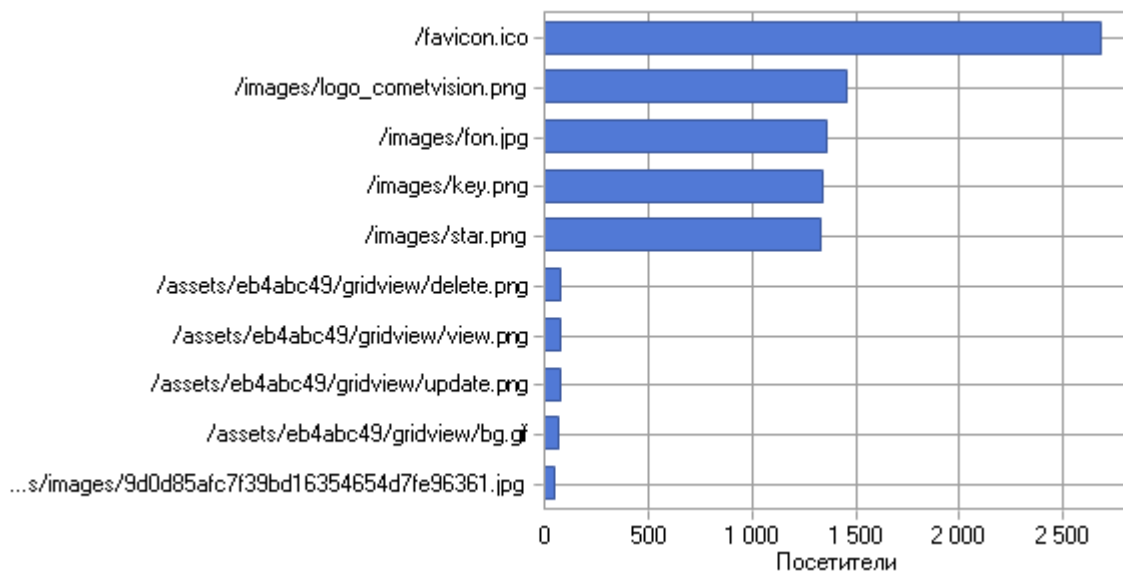

Наиболее запрашиваемые рисунки

	Рисунок	Хиты	Незавершенные запросы	Посетители	Трафик (КБ)
1	http://195.209.248.207/favicon.ico	3 102	0	2 681	1 799
2	http://195.209.248.207/images/logo_cometvision.png	1 506	0	1 459	2 631
3	http://195.209.248.207/images/fon.jpg	1 400	0	1 360	192 920
4	http://195.209.248.207/images/key.png	1 375	0	1 338	537
5	http://195.209.248.207/images/star.png	1 367	0	1 332	539
6	http://195.209.248.207/assets/eb4abc49/gridview/delete.png	88	0	73	85
7	http://195.209.248.207/assets/eb4abc49/gridview/view.png	88	0	73	93
8	http://195.209.248.207/assets/eb4abc49/gridview/update.png	88	0	73	85
9	http://195.209.248.207/assets/eb4abc49/gridview/bg.gif	77	0	69	39
10	http://195.209.248.207/upload/userfiles/images/9d0d85afc7f39bd16354654d7fe96361.jpg	54	0	53	722
11	http://195.209.248.207/upload/userfiles/images/4809183b8aecaee8fbd6e24a8a2c16b.jpg	56	0	52	4 241
12	http://195.209.248.207/upload/userfiles/images/3c588bd197d55bf20ced73073d2e3ba5.jpg	48	0	48	6 740
13	http://195.209.248.207/upload/userfiles/images/91b57cb505e89f27f419ed819193ce32.jpg	51	0	47	2 844
14	http://195.209.248.207/upload/userfiles/images/54380d0b5f6672f7e310ac008a1d9351.jpg	47	0	47	4 316
15	http://195.209.248.207/files/KIRILLGRISHIN.png	66	0	44	3 919
16	http://195.209.248.207/files/ARTOMNOVICHONOK.png	65	0	43	5 835
17	http://195.209.248.207/upload/userfiles/images/af1c78f01847d5008a1ba9fa8c1724db.jpg	45	0	43	298
18	http://195.209.248.207/upload/userfiles/images/	46	0	42	2 578