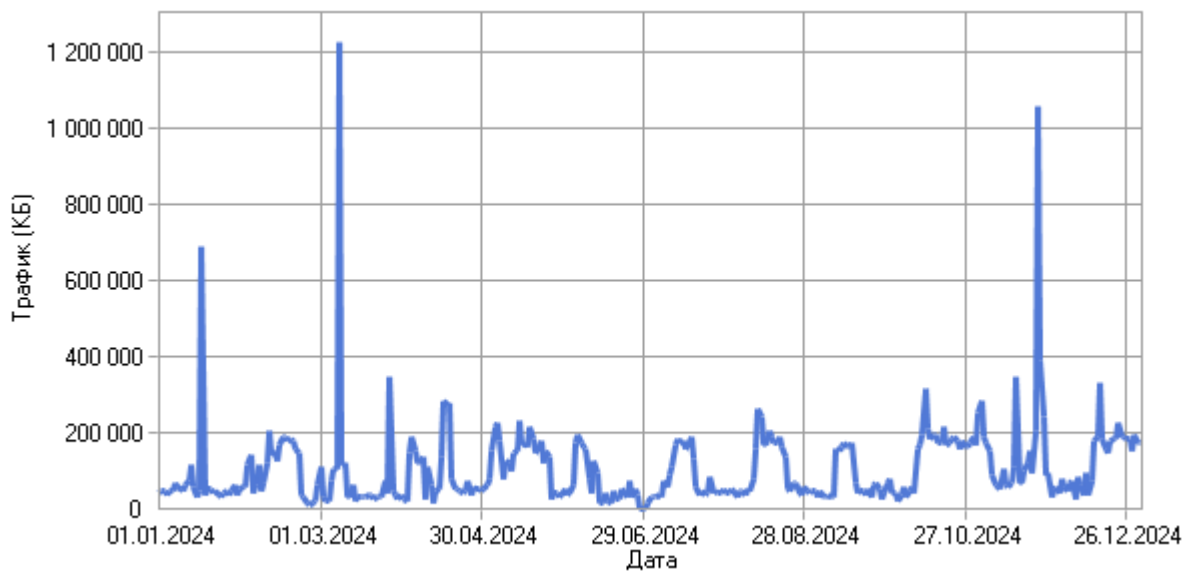

Посещаемость по дням

Дата	Хиты	Просмотры страниц	Посетители	Средняя продолжительность посещения	Трафик (КБ)
Пн 01.01.2024	4 838	126	113	01:05	41 406
Вт 02.01.2024	6 119	68	89	00:34	47 736
Ср 03.01.2024	4 767	120	114	02:01	44 835
Чт 04.01.2024	3 791	125	120	00:44	37 201
Пт 05.01.2024	4 817	105	102	02:38	46 035
Сб 06.01.2024	6 776	341	106	03:04	49 917
Вс 07.01.2024	9 287	465	99	01:24	65 837
Пн 08.01.2024	6 450	127	92	01:00	55 582
Вт 09.01.2024	6 024	113	99	01:39	51 145
Ср 10.01.2024	5 539	328	99	02:00	45 929
Чт 11.01.2024	6 508	1 226	111	28:50	63 532
Пт 12.01.2024	7 251	2 270	125	01:44:34	73 122
Сб 13.01.2024	10 897	5 639	138	01:30:42	117 580
Вс 14.01.2024	6 921	1 108	100	01:13	57 355
Пн 15.01.2024	5 157	112	107	01:03	32 734
Вт 16.01.2024	7 170	98	95	00:50	48 280
Ср 17.01.2024	111 299	68 258	107	02:55	690 704
Чт 18.01.2024	5 796	78	98	00:45	36 896
Пт 19.01.2024	7 123	463	102	01:04	51 976
Сб 20.01.2024	7 271	125	103	01:43	52 748
Вс 21.01.2024	6 634	143	108	01:12	41 974
Пн 22.01.2024	6 330	132	112	00:52	47 013
Вт 23.01.2024	5 151	84	90	00:29	38 149
Ср 24.01.2024	4 411	98	82	01:19	32 055
Чт 25.01.2024	5 104	93	82	00:41	42 835
Пт 26.01.2024	5 376	98	111	00:42	48 957
Сб 27.01.2024	4 966	101	92	02:56	38 936
Вс 28.01.2024	4 951	132	87	00:23	45 769
Пн 29.01.2024	6 195	663	103	01:11	61 294
Вт 30.01.2024	4 586	87	90	00:38	38 299
Ср 31.01.2024	5 829	72	77	01:09	52 885