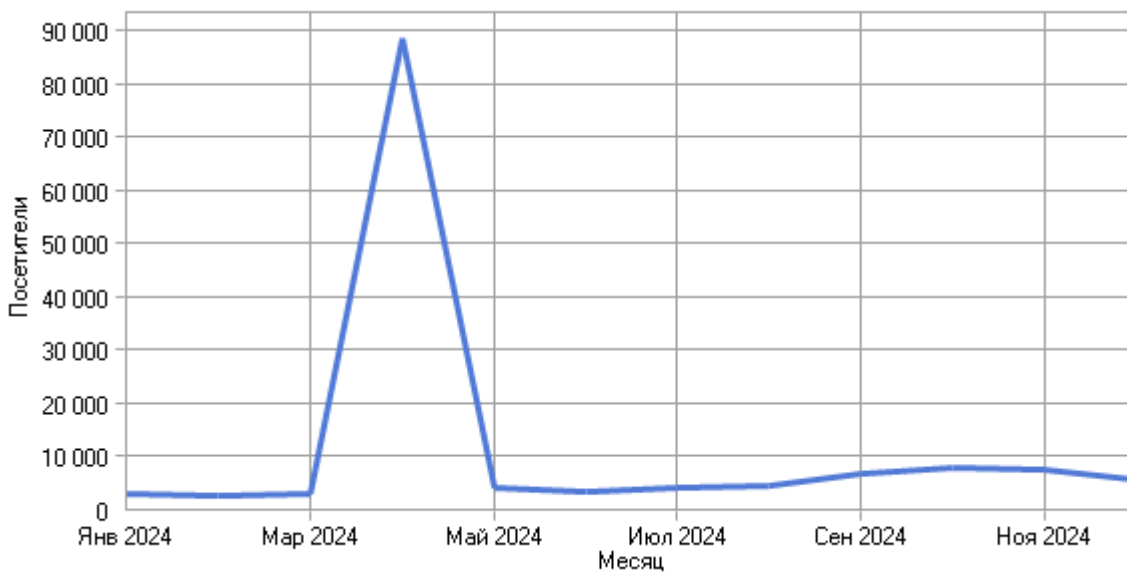

01.07.2024 - 07.07.2024	40 475	950	861	253 370
08.07.2024 - 14.07.2024	144 920	1 032	888	958 390
15.07.2024 - 21.07.2024	124 464	1 974	1 032	785 089
22.07.2024 - 28.07.2024	49 566	1 857	1 051	341 248
29.07.2024 - 04.08.2024	41 850	1 744	1 080	315 496
05.08.2024 - 11.08.2024	98 481	3 017	1 166	684 953
12.08.2024 - 18.08.2024	201 784	3 990	990	1 321 143
19.08.2024 - 25.08.2024	99 466	1 713	931	731 185
26.08.2024 - 01.09.2024	31 214	1 691	866	318 402
02.09.2024 - 08.09.2024	23 450	2 165	1 115	248 537
09.09.2024 - 15.09.2024	176 732	1 872	1 087	1 144 523
16.09.2024 - 22.09.2024	35 747	1 738	998	319 548
23.09.2024 - 29.09.2024	55 677	4 423	3 359	397 683
30.09.2024 - 06.10.2024	33 537	3 415	1 932	274 154
07.10.2024 - 13.10.2024	162 958	2 067	1 394	1 149 332
14.10.2024 - 20.10.2024	185 772	2 503	1 682	1 304 522
21.10.2024 - 27.10.2024	180 882	3 088	1 789	1 223 634
28.10.2024 - 03.11.2024	213 357	3 679	2 173	1 420 832
04.11.2024 - 10.11.2024	98 966	1 918	1 315	691 466
11.11.2024 - 17.11.2024	135 254	2 796	1 763	781 673
18.11.2024 - 24.11.2024	343 585	2 924	2 349	2 117 596
25.11.2024 - 01.12.2024	73 348	2 024	1 436	607 662
02.12.2024 - 08.12.2024	33 533	1 897	1 414	435 211
09.12.2024 - 15.12.2024	71 118	1 590	1 434	667 501
16.12.2024 - 22.12.2024	187 875	1 321	1 286	1 370 226
23.12.2024 - 29.12.2024	189 370	1 341	1 203	1 316 831
30.12.2024 - 05.01.2025	50 285	252	275	348 614
Всего	5 593 279	437 072	141 677	38 493 765

По месяцам

Посещаемость по месяцам